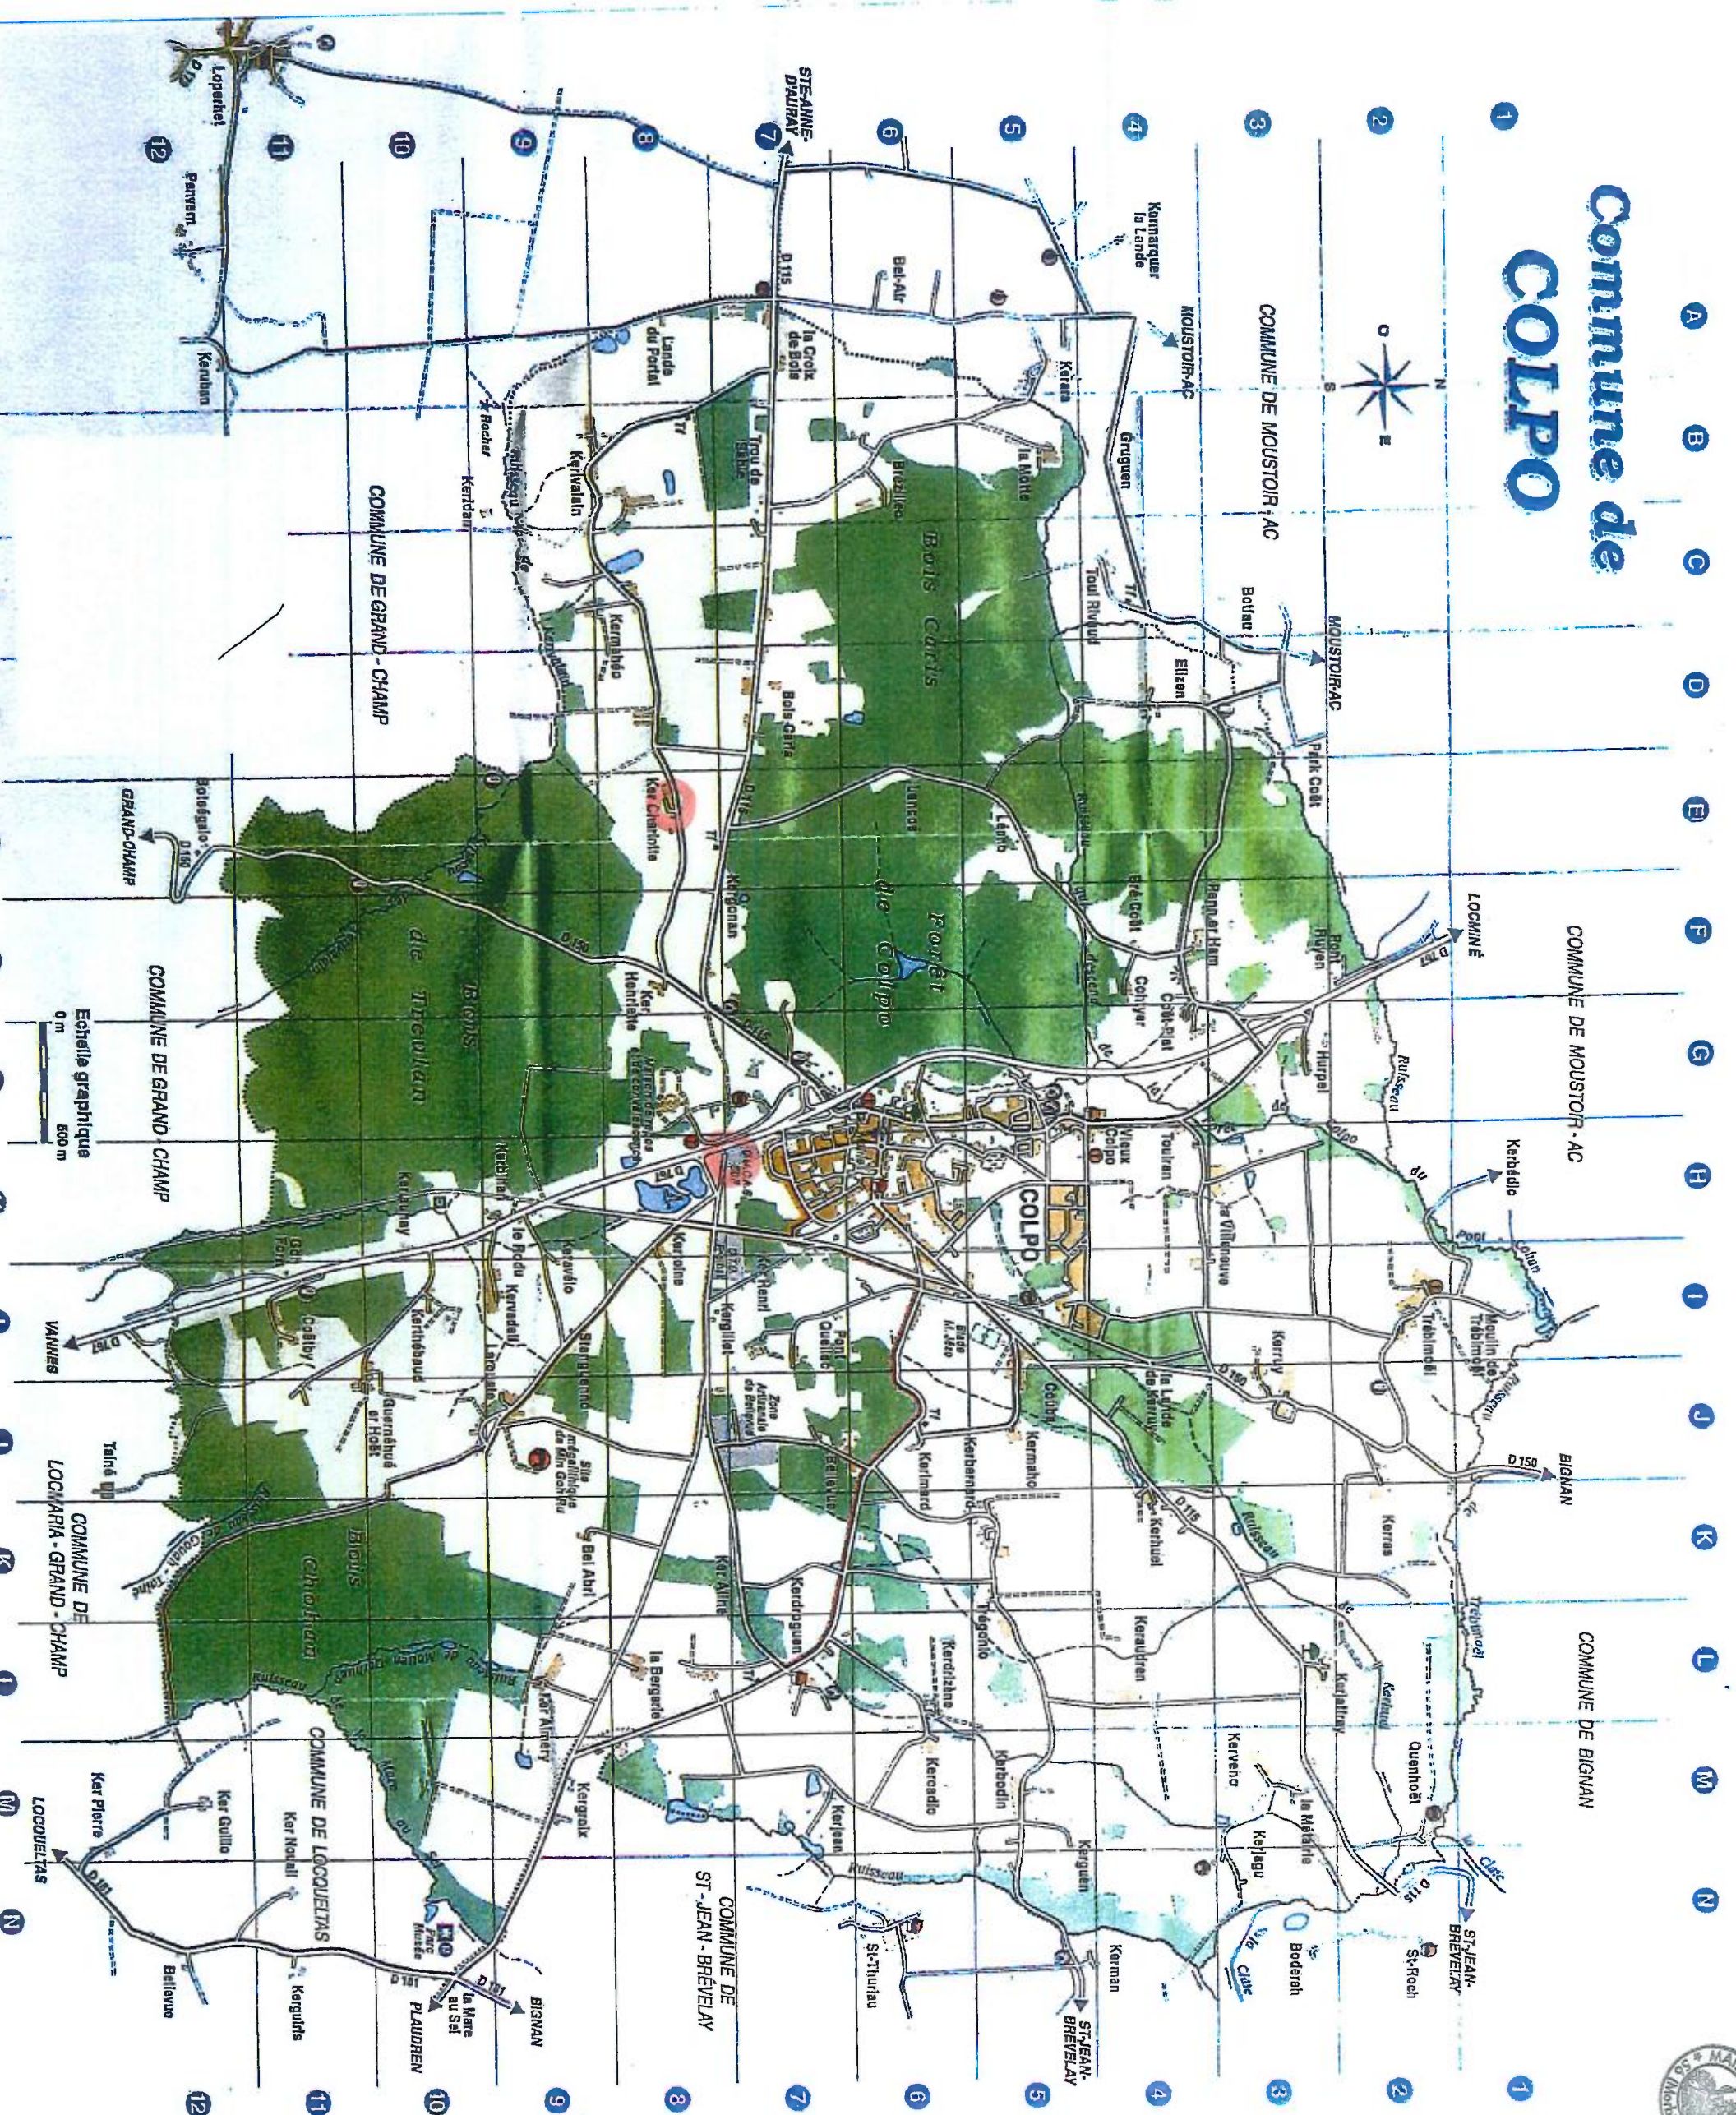

ENQUETE PUBLIQUE RELATIVE A L'ALIENATION DE CHEMINS RURAUX – KER CHARLOTTE

Commune de COLPO

LEGENDE

	Eglise		Puits
	Chapelle		Ferme
	Maison à colombages		F 2%
	Maison à colombages		F 10%
	Maison à colombages		F 15%
	Maison à colombages		F 20%
	Maison à colombages		F 25%
	Maison à colombages		F 30%
	Maison à colombages		F 35%
	Maison à colombages		F 40%
	Maison à colombages		F 45%
	Maison à colombages		F 50%
	Maison à colombages		F 55%
	Maison à colombages		F 60%
	Maison à colombages		F 65%
	Maison à colombages		F 70%
	Maison à colombages		F 75%
	Maison à colombages		F 80%
	Maison à colombages		F 85%
	Maison à colombages		F 90%
	Maison à colombages		F 95%
	Maison à colombages		F 100%

Le Puits de la commune de Colpo est sur la commune de Bigann, commune de Grand-Champ et sur la commune de Locmaria-Grand-Champ.

Colpo
Plus grande Côte touristique
BRETAGNE SUD

Index des Lieux-dits

Bal-Abri	67	Keranguy	12
Bal-Abri	68	Keranguy	13
Bal-Abri	69	Keranguy	14
Bal-Abri	70	Keranguy	15
Bal-Abri	71	Keranguy	16
Bal-Abri	72	Keranguy	17
Bal-Abri	73	Keranguy	18
Bal-Abri	74	Keranguy	19
Bal-Abri	75	Keranguy	20
Bal-Abri	76	Keranguy	21
Bal-Abri	77	Keranguy	22
Bal-Abri	78	Keranguy	23
Bal-Abri	79	Keranguy	24
Bal-Abri	80	Keranguy	25
Bal-Abri	81	Keranguy	26
Bal-Abri	82	Keranguy	27
Bal-Abri	83	Keranguy	28
Bal-Abri	84	Keranguy	29
Bal-Abri	85	Keranguy	30
Bal-Abri	86	Keranguy	31
Bal-Abri	87	Keranguy	32
Bal-Abri	88	Keranguy	33
Bal-Abri	89	Keranguy	34
Bal-Abri	90	Keranguy	35
Bal-Abri	91	Keranguy	36
Bal-Abri	92	Keranguy	37
Bal-Abri	93	Keranguy	38
Bal-Abri	94	Keranguy	39
Bal-Abri	95	Keranguy	40
Bal-Abri	96	Keranguy	41
Bal-Abri	97	Keranguy	42
Bal-Abri	98	Keranguy	43
Bal-Abri	99	Keranguy	44
Bal-Abri	100	Keranguy	45