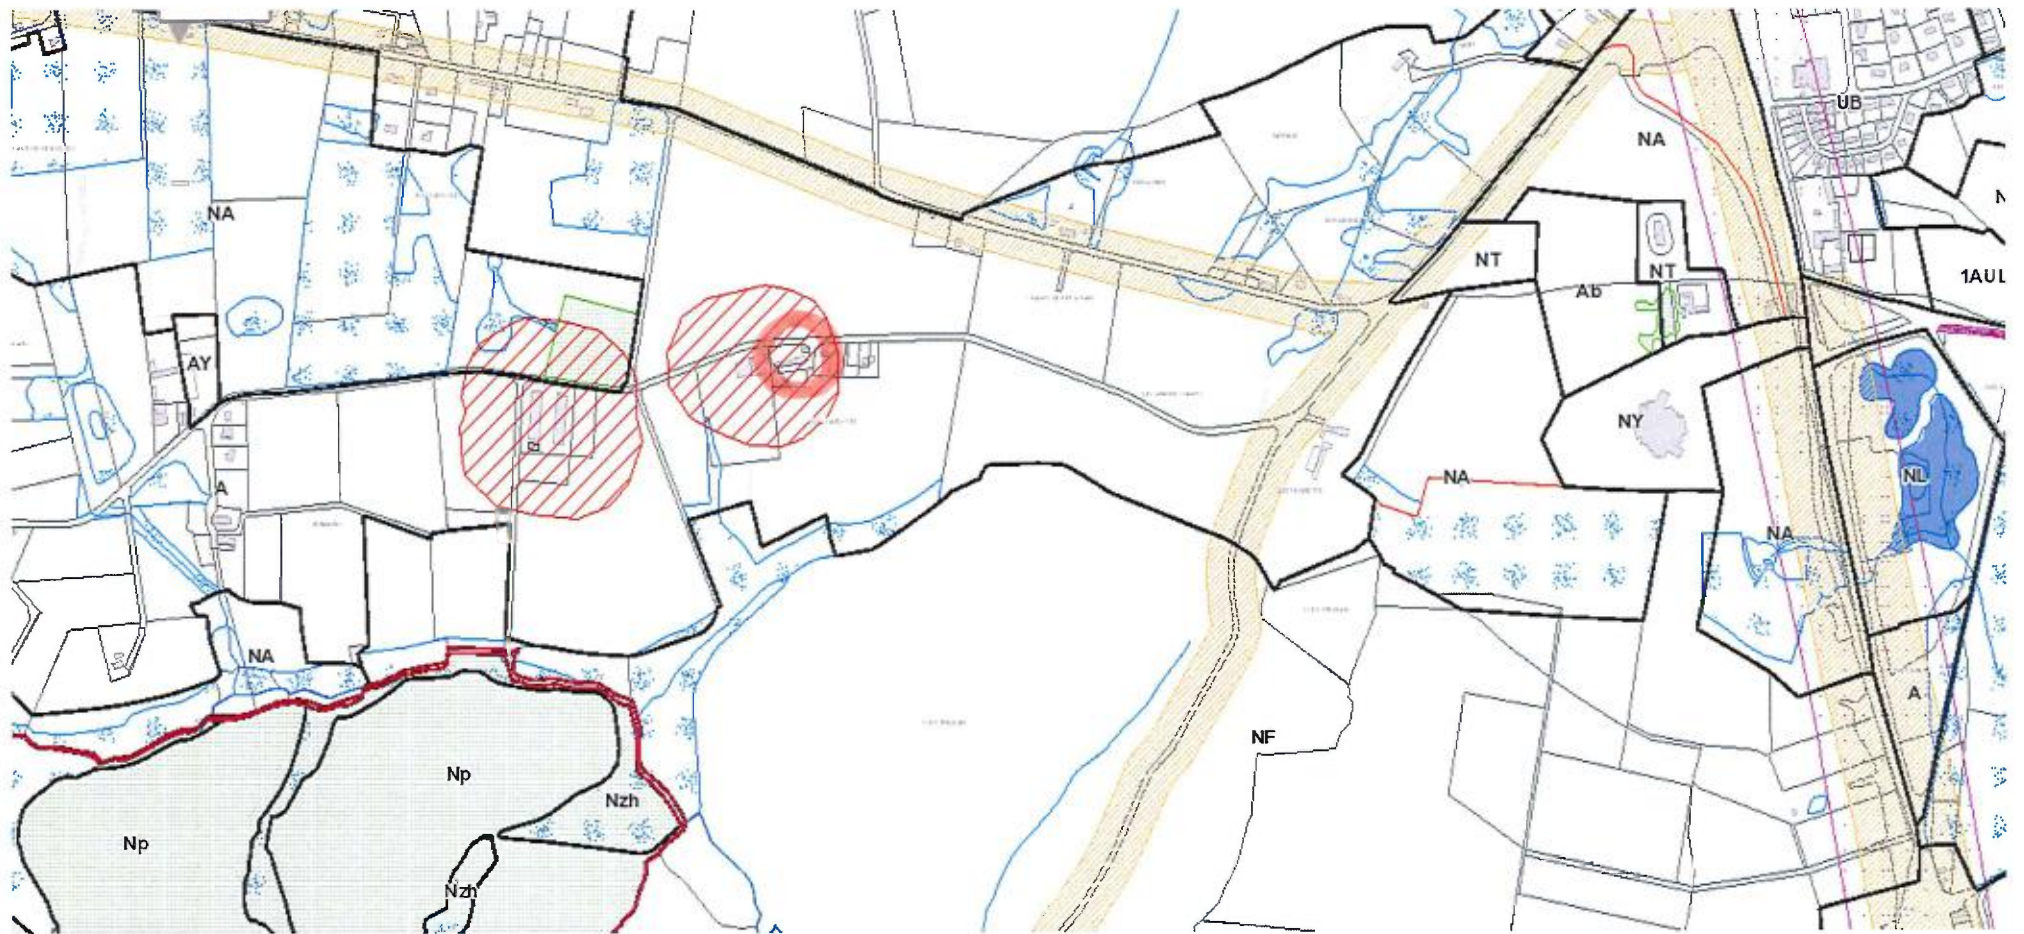

ENQUETE PUBLIQUE RELATIVE A L'ALIENATION DE CHEMINS RURAUX – KER CHARLOTTE

Commune de COLPO

LEGENDE

	Eglise		Puits
	Chapelle		Ferme
	Maison à colombages		F 2%
	Maison à colombages		F 10%
	Maison à colombages		F 15%
	Maison à colombages		F 20%
	Maison à colombages		F 25%
	Maison à colombages		F 30%
	Maison à colombages		F 35%
	Maison à colombages		F 40%
	Maison à colombages		F 45%
	Maison à colombages		F 50%
	Maison à colombages		F 55%
	Maison à colombages		F 60%
	Maison à colombages		F 65%
	Maison à colombages		F 70%
	Maison à colombages		F 75%
	Maison à colombages		F 80%
	Maison à colombages		F 85%
	Maison à colombages		F 90%
	Maison à colombages		F 95%
	Maison à colombages		F 100%

Le Puits de la commune de Colpo est sur la commune de Bigann, commune de Grand-Champ et sur la commune de Locmaria-Grand-Champ.

Colpo
Plus grande Côte touristique
BRETAGNE SUD

Index des Lieux-dits

Bal-Abri	67	Keranguy	12
Bal-Abri	68	Keranguy	13
Bal-Abri	69	Keranguy	14
Bal-Abri	70	Keranguy	15
Bal-Abri	71	Keranguy	16
Bal-Abri	72	Keranguy	17
Bal-Abri	73	Keranguy	18
Bal-Abri	74	Keranguy	19
Bal-Abri	75	Keranguy	20
Bal-Abri	76	Keranguy	21
Bal-Abri	77	Keranguy	22
Bal-Abri	78	Keranguy	23
Bal-Abri	79	Keranguy	24
Bal-Abri	80	Keranguy	25
Bal-Abri	81	Keranguy	26
Bal-Abri	82	Keranguy	27
Bal-Abri	83	Keranguy	28
Bal-Abri	84	Keranguy	29
Bal-Abri	85	Keranguy	30
Bal-Abri	86	Keranguy	31
Bal-Abri	87	Keranguy	32
Bal-Abri	88	Keranguy	33
Bal-Abri	89	Keranguy	34
Bal-Abri	90	Keranguy	35
Bal-Abri	91	Keranguy	36
Bal-Abri	92	Keranguy	37
Bal-Abri	93	Keranguy	38
Bal-Abri	94	Keranguy	39
Bal-Abri	95	Keranguy	40
Bal-Abri	96	Keranguy	41
Bal-Abri	97	Keranguy	42
Bal-Abri	98	Keranguy	43
Bal-Abri	99	Keranguy	44
Bal-Abri	100	Keranguy	45