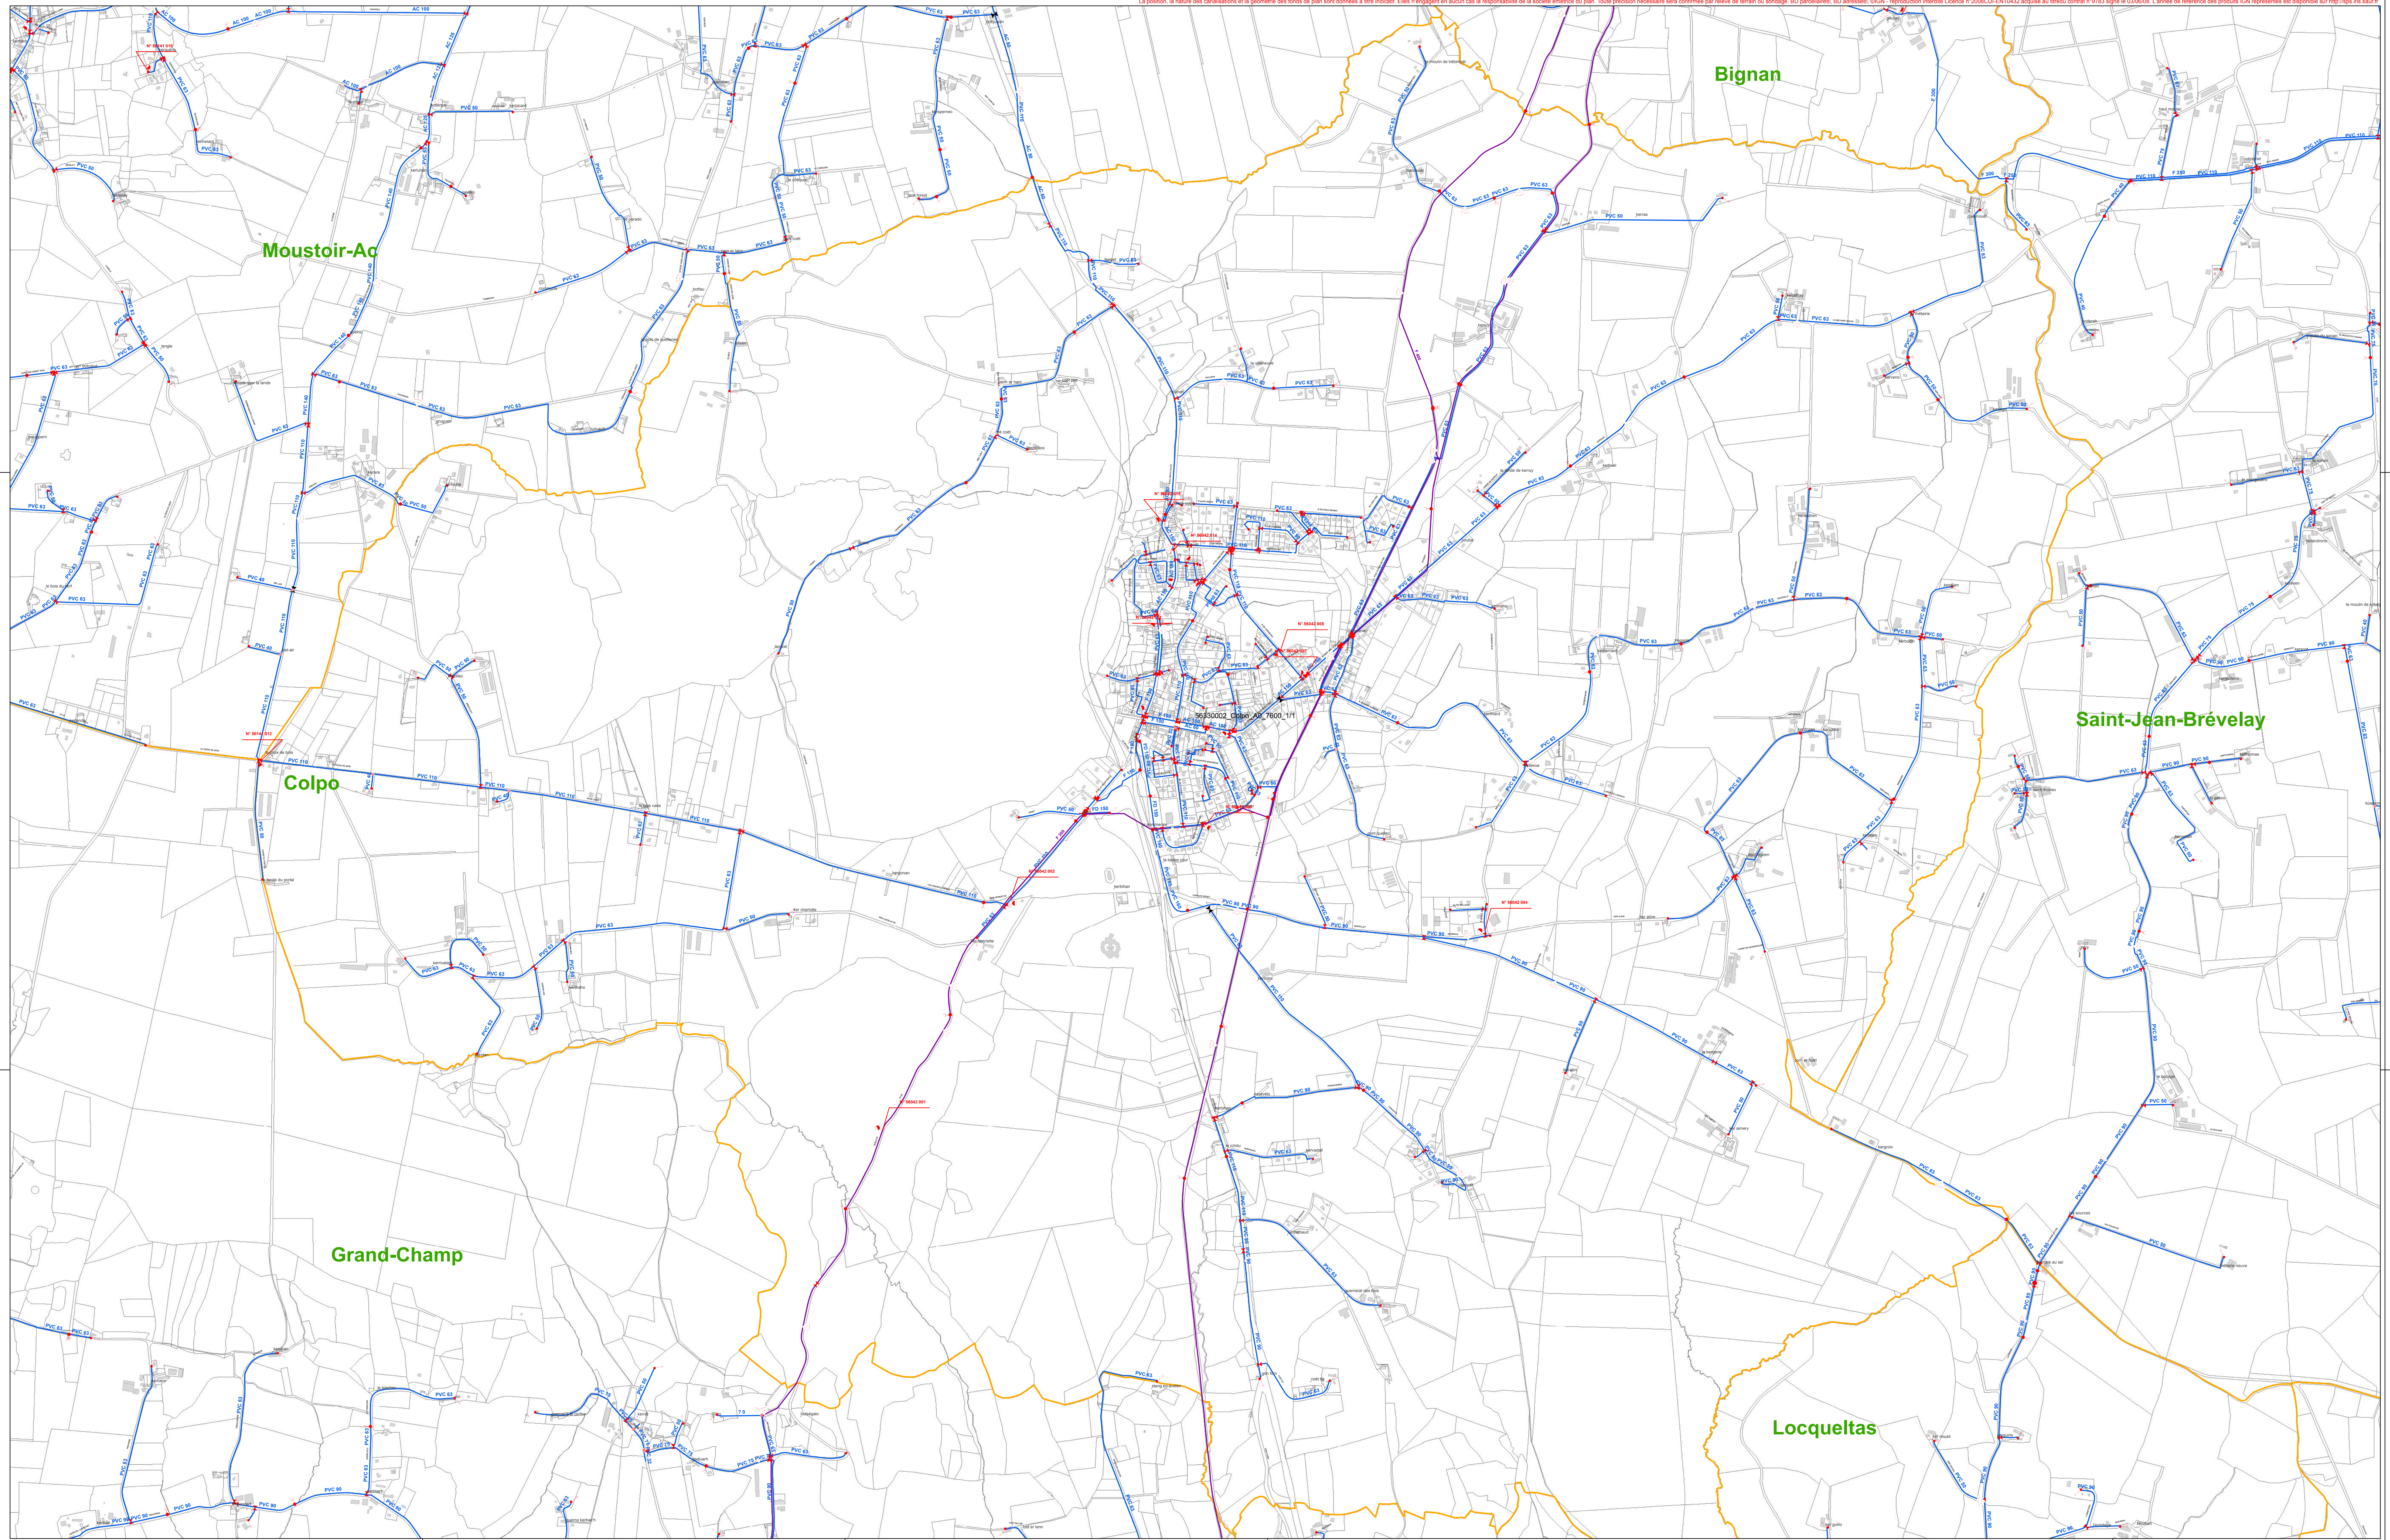

Date d'impression : 10/08/2017

DIFFUSION

Ind.	Date	Établi par	Nature des modifications
03	08/08/2017	JMLM	IMPRESSION 2017
02	23/09/2016	N. LE BRUN	MISE A JOUR
01	26/02/2015	N. LE BRUN	MISE A JOUR
00	06/11/2014	N. LE BRUN	CREATION - MISE EN FORME

Divulgué de fréquence	Siphon de surpression	Vanne de station de levage	Réducteur de pression	Compteur avant compteur impact
Pompe	Déversoir de débordement	Vanne de sonnettes	Clapet	Compteur impact
Canal	Réserveur de jour	Vanne de réglage	Pressostatic	Régulateur de pression
Réserveur souterrain	Réserveur sur toit	Vanne de service	Réserveur de pression avant	Régulateur de pression avant
Réserveur au sol	Réserveur enterré	Vanne de surpression	Réserveur de pression au sol	Régulateur de pression au sol
Puits	Réserveur en terre	Vanne de surpression	Réserveur de pression en terre	Régulateur de pression en terre
Réservoir	Réserveur en terre	Vanne de surpression	Réserveur de pression en terre	Régulateur de pression en terre
Production de résidu	Réserveur en terre	Vanne de surpression	Réserveur de pression en terre	Régulateur de pression en terre
Production de résidu	Réserveur en terre	Vanne de surpression	Réserveur de pression en terre	Régulateur de pression en terre
Production de résidu	Réserveur en terre	Vanne de surpression	Réserveur de pression en terre	Régulateur de pression en terre